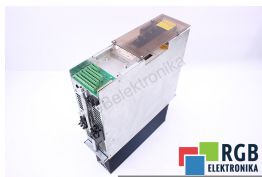

## Naprawa KDS 1.3-30-300-W0 BOSCH REXROTH

Naprawiamy każde urządzenie BOSCH REXROTH. Jeśli nie znajdujesz urządzenia, które Cię interesuje, skontaktuj się z nami. **Bezpłatnie** odbieramy urządzenia za pośrednictwem kuriera lub osobiście, dzięki temu jesteśmy w stanie zrealizować naprawę nawet w kilka godzin. Zdiagnozujemy twój sprzęt **za darmo**, a jeśli nie zdecydujesz się na naprawę u nas, nie poniesiesz żadnych kosztów. Oferujemy **24 miesiące gwarancji** na całą zrealizowaną naprawę. Jesteśmy do dyspozycji całą dobę, także w weekendy i święta. Zadzwoń do nas na **numer dostępny 24/7: +48 71 750 09 77** i uzyskaj natychmiastową pomoc.

### DANE TECHNICZNE

PRODUCENT	BOSCH REXROTH
MODEL	KDS 1.3-30-300-W0
SERIA	KDS Drive Modules

NAPISZ DO NAS  
[info24@rgbrepairs.pl](mailto:info24@rgbrepairs.pl)

WSPARCIE DOSTĘPNE 24/7  
[+48 717 500 977](tel:+48717500977)